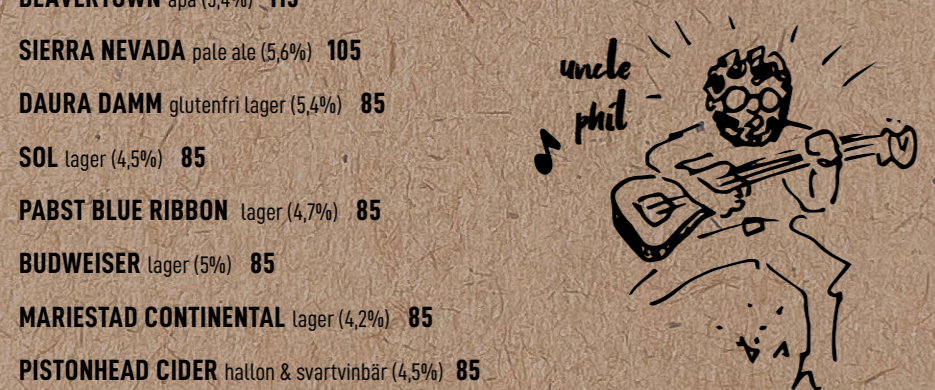

## BOTTLES & CANS

**LONE STAR** lager (4,6%) **85**

**COORS** lager (4,0%) **85**

**THE 30 YEAR BEER** ipa (6%) **105**  
Crafted by Omnipollo

**BEAVERTOWN** apa (5,4%) **115**

**SIERRA NEVADA** pale ale (5,6%) **105**

**DAURA DAMM** glutenfri lager (5,4%) **85**

**SOL** lager (4,5%) **85**

**PABST BLUE RIBBON** lager (4,7%) **85**

**BUDWEISER** lager (5%) **85**

**MARIESTAD CONTINENTAL** lager (4,2%) **85**

**PISTONHEAD CIDER** hallon & svartvinbär (4,5%) **85**

**HEINEKEN** alkoholfri lager (0,0%) **65**

**EASY RIDER** atkolfri ipa (0,4%) **65**